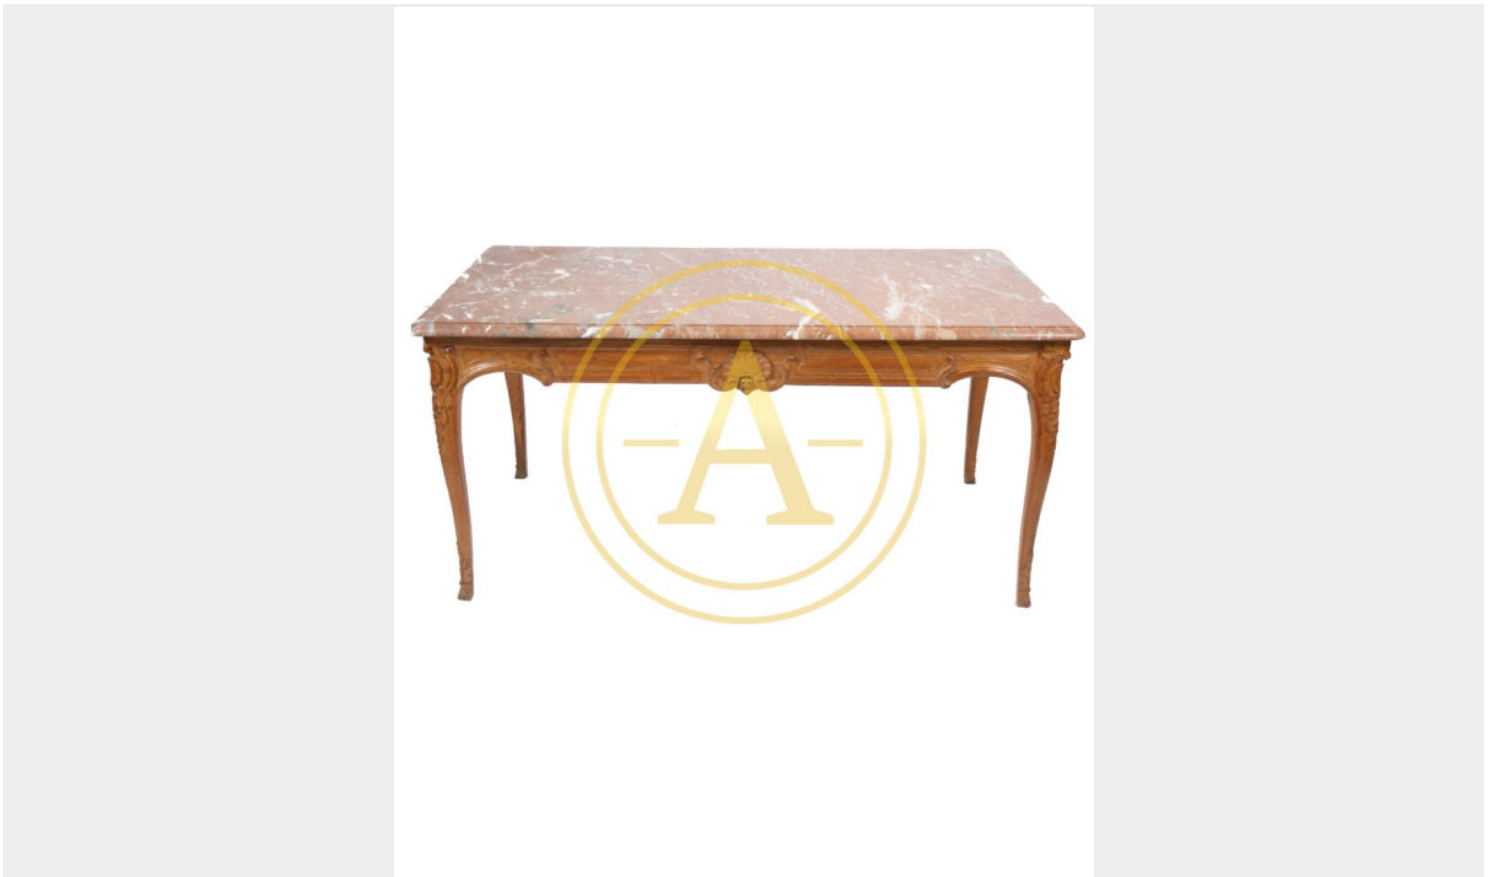

RARE ET GRANDE TABLE A GIBIER QUATRE FACES REGENCE

En chêne sculpté, à décor de coquille régence reposant sur quatre pieds galbés.
Dessus de marbre rouge royal de Belgique restauré.

REF: A001-1115 | **Catégories :** [Catalogue](#), [Tables](#) |

GALLERY IMAGES

PRODUCT DESCRIPTION

En chêne sculpté, à décor de coquille régence reposant sur quatre pieds galbés.

Dessus de marbre rouge royal de Belgique restauré.

Restaurations d'usage et d'entretien.

Epoque XVIIIème siècle.

H : 76 ; L : 154 ; P : 80 cm