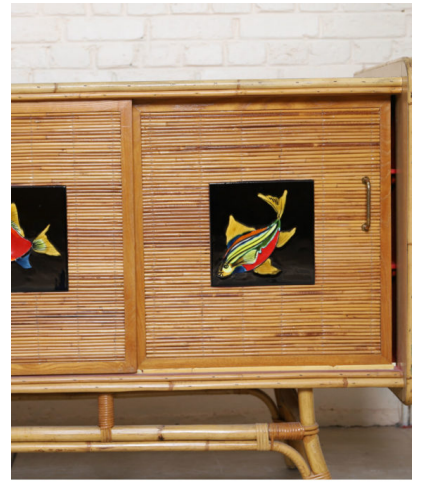

BUFFET ENFILADE EN ROTIN DE ADRIEN AUDOUX ET FRIDA MINET

REF: AS19-218 | **Catégories :** [Buffets](#), [Catalogue](#), [Mobilier de salon](#) |

GALLERY IMAGES

ANTIQUES TRADE GALLERY

PRODUCT DESCRIPTION

En rotin et mélaminé, ouvrant à quatre portes coulissantes ornées de carreaux de faïence polychrome à motifs de poissons reposant sur six pieds en rotin.

Epoque XXème siècle années 50/60

Dimensions: H : 96; L : 204; P : 56 cm

Adrien Audoux et Frida Minet forment un couple de designers français. Ils ont produit de nombreux meubles en bois, rotin, bambou et corde au cours des années 40 et 50.