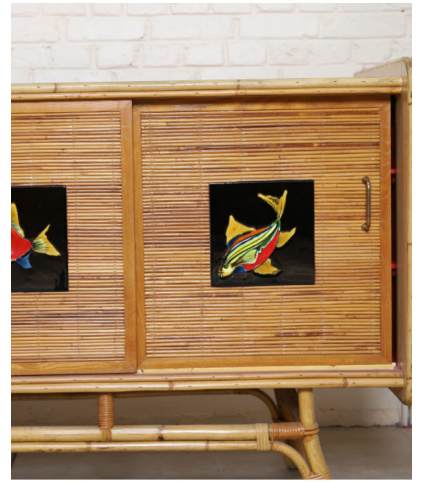

**BUFFET ENFILADE EN ROTIN DE ADRIEN AUDOUX ET FRIDA MINET**

**REF:** AS19-218 | **Catégories :** [Buffets](#), [Catalogue](#), [Mobilier de salon](#) |

**GALLERY IMAGES**

ANTIQUES TRADE GALLERY

**PRODUCT DESCRIPTION**

En rotin et mélaminé, ouvrant à quatre portes coulissantes ornées de carreaux de faïence polychrome à motifs de poissons reposant sur six pieds en rotin.

Epoque XXème siècle années 50/60

Dimensions: H : 96; L : 204; P : 56 cm

Adrien Audoux et Frida Minet forment un couple de designers français. Ils ont produit de nombreux meubles en bois, rotin, bambou et corde au cours des années 40 et 50.