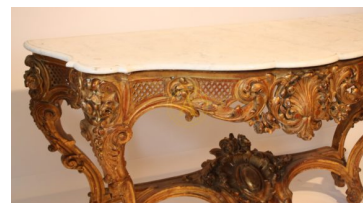

CONSOLE EN BOIS DORE DE STYLE LOUIS XV

A traverses ajourées, à motifs de coquille en façade reposant sur quatre pieds galbés réunis par une entretoise

REF: A001-528 | Catégories : [Catalogue](#), [Consoles](#) |

GALLERY IMAGES

PRODUCT DESCRIPTION

A traverses ajourées, à motifs de coquille en façade reposant sur quatre pieds galbés réunis par une entretoise.

Dessus de marbre blanc
(Restauration d'usage et d'entretien)

Epoque XIX^e siècle

H : 87 x L : 178 P : 65 cm