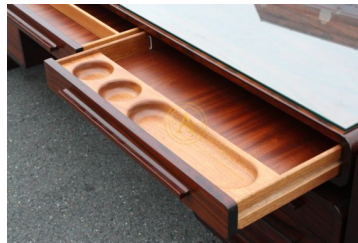

**GALLERY IMAGES**

**PRODUCT DESCRIPTION**

Exceptionnel bureau de direction comprenant en façade trois tiroirs supportant deux caissons celui de droite à trois tiroirs coulissants et celui de gauche, un tiroir porte dossiers. Palissandre de Rio massif, grande qualité d'ébénisterie.

De la maison Dyrland au Danemark fondé en 1960

Epoque XXème siècle

Restauration d'usage.

H : 74 x L : 210 x P : 96 cm